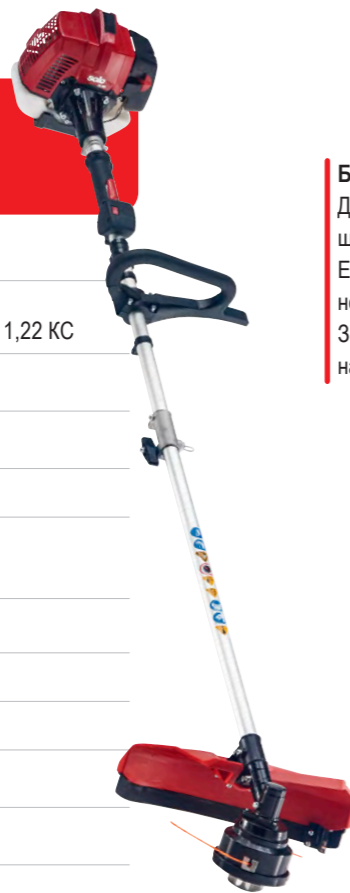

# БЕНЗИНОВИЙ БАГАТОФУНКЦІОНАЛЬНИЙ ІНСТРУМЕНТ

ВІДСКАНУЙТЕ QR-КОД, ЩОБ  
ЗАВАНТАЖИТИ ТЕХНІЧНІ  
ХАРАКТЕРИСТИКИ

MT 130

COMFORT *pro*

Двигун	30 куб. см / 0,9 кВт / 1,22 КС
Довжина основного пристрою (без кріплення коси)	102 см
Ширина зрізу ножа / шпильки	25 см / 41 см
Ручка	Кругла
подвійний ремінь базовий / напівпрофесійний / професійний	- / ✓ / -
Шпилька / ніж / мульчувальний ніж	✓ / ✓ / ✓
Об'єм бака	0,55 л
Штанга	26 мм
«Primer» Насос для підкачки паливної суміші	✓
Система Easy Start Pro / гасіння вібрації	✓ / ✓
Кутова передача, що не потребує обслуговування	✓
Приблизна вага	4,7 кг
Включено в комплект постачання	У комплекті ніж, напівпрофесійна шпилька Fast & Easy, ніж-подрібнювач і подвійний ремінь
EAN	400 371 806 3028
Арт. №	127 634