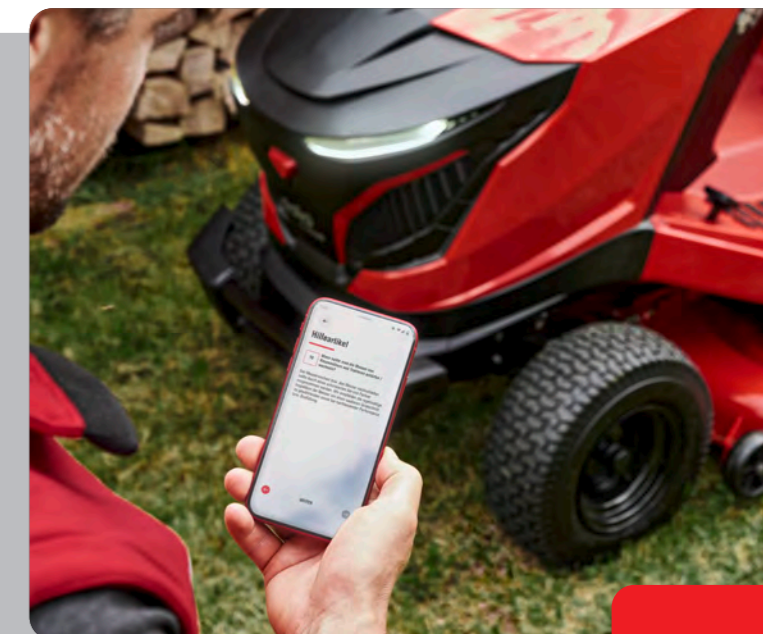

ПРОПОЗИЦІЯ РОЗУМНИХ МАЙБУТНІХ ІНТЕРВАЛІВ СКОШУВАННЯ В Т. Ч. НА ОСНОВІ

- ✓ Положення саду
- ✓ Даних про погоду
- ✓ Умов у саду
- ✓ Режиму роботи: збирання чи мульчування

ЖУРНАЛ КОСІННЯ ВАШОГО ТРАКТОРА*

- ✓ Кількість годин на день, тиждень, місяць або рік
- ✓ Режим роботи, зокрема час їзди і час косіння