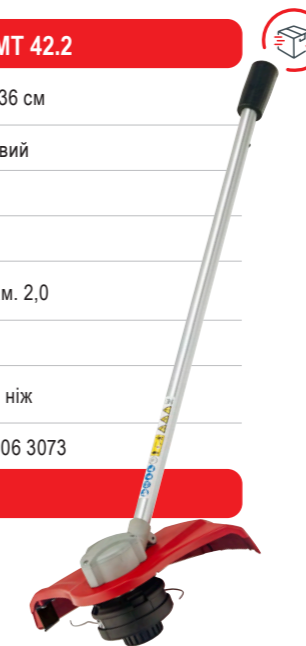

АКСЕСУАРИ

ШПУЛЬКА FAST & EASY
ДЛЯ НАСАДКИМОТОКОСИ
БАГАТОФУНКЦІО-
НАЛЬНОГО ІНСТРУМЕНТА
BCA 4235.2

Проста заміна й намотування ліски
без відкривання шпульки
Ø 2,0 мм
Розмір різьбового з'єднання:
M 10 x 1,25
EAN 400 371 806 3103
Арт. № 127 645

10" ШИНА
OREGON 104MLEA041
EAN 400 371 806 3592
Арт. № 127 674

ЛАНЦЮГ OREGON 3/8"
90PX040X
EAN 400 371 806 0232
Арт. № 127 549

AL-KO 36 V III

Усі садові інструменти **AL-KO 36 V** можна
використовувати з акумуляторами і зарядними
пристроями, наведеними на сторінках 16/17. Дані
про інші садові інструменти цієї лінійки акумуляторів
знаходяться на сторінках 16–19.

НАСАДКА-КОСА BCA 4235.2 ДО МТ 42.2

Робоча ширина ножа / шпульки	Діаметр	25,5 см / 36 см
Двигун		Безщітковий
Площа косіння до***		380 м²
Довжина краю газону		1800 м
Товщина ножа / товщина ліски		2 мм / діам. 2,0
Приблизна вага		1,9 кг
Включено в комплект постачання		Шпулька, ніж
EAN		400 371 806 3073
Арт. №		127 642

Насадка-коса
Чудовий догляд за зеленим килимом,
Висока точність косіння