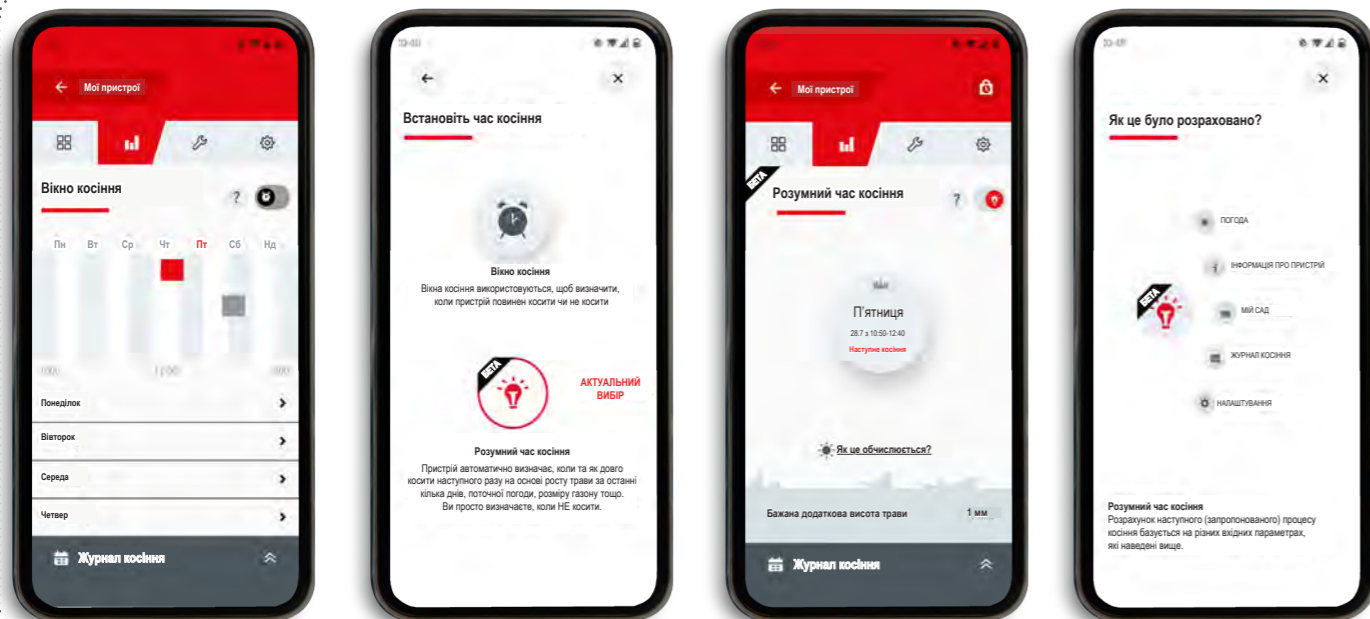

РОЗУМНЕ УПРАВЛІННЯ

РОЗУМНИЙ ЧАС КОСІННЯ

КЛАСИЧНИЙ ЧАС КОСІННЯ

Більше інформації про зручне управління та розумні функції наведено зі сторінки 24