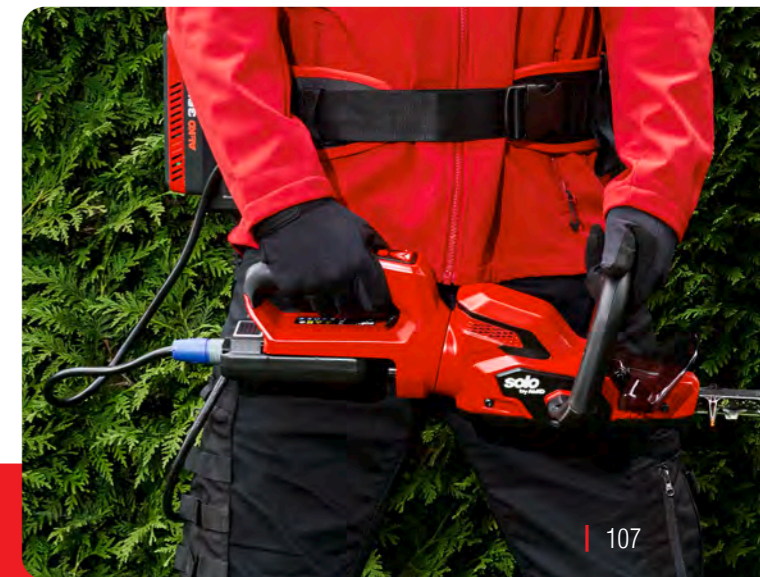

РОБОТА БЕЗ ВТОМИ

Ергономічні елементи керування й ідеально збалансована маса дають змогу працювати без надмірних зусиль. Завдяки бездротовій функції акумуляторних моделей HT 4245 і HT 4260 в поєднанні зі зручним ремнем акумулятора BVA 40 ви можете працювати з легкістю.