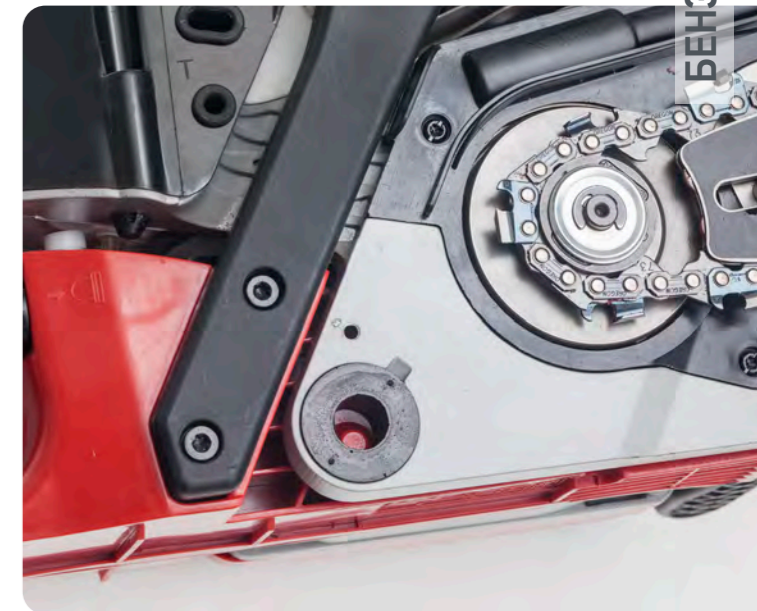

ВЕЛИКА ПОТУЖНІСТЬ І ПРОСТАТА ВИКОРИСТАННЯ

Потужні бензинові ланцюгові пили solo® by AL-KO для вимогливих користувачів не тільки приємно вражають потужним силовим агрегатом з нікель-кремнієвим покриттям циліндра, який використовується в багатьох моделях, зручною в обслуговуванні конструкцією і системою змащення ланцюга і шини — вони також добрі в роботі й оптимально лежать в руці.