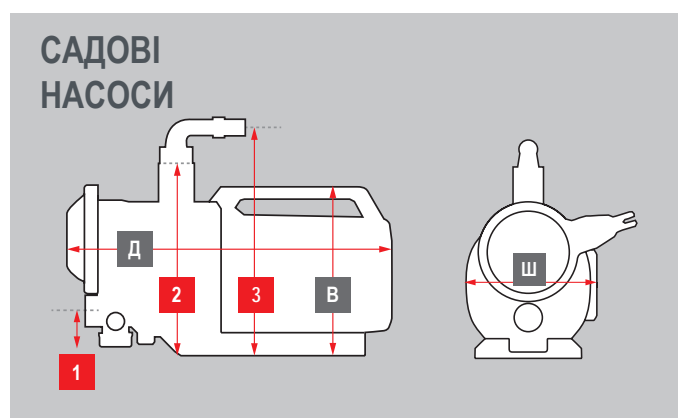

ДРЕНАЖНІ НАСОСИ

ДРЕНАЖНІ НАСОСИ ДЛЯ ЧИСТОЇ ВОДИ

144	SUB 8500 Easy	113 961	EASY	19,5	15,5	26,0	-	9,4	17,1	-	-	-
144	SUB 6500 Classic	112 820	EASY	21,3*	15,0	27,4	-	4,5	12,0	-	-	-
145	SUB 10000 DS Comfort	112 823	COMFORT	18,7	19,0	29,3	-	27,5	37,5	-	-	-
145	SUB 12000 DS Comfort	112 824	COMFORT	18,7	19,0	29,3	-	27,5	37,5	-	-	-
145	SUB 13000 DS Premium	112 829	PREMIUM	22,7	19,0	31,0	-	29,0	39,0	-	-	-

ДРЕНАЖНІ НАСОСИ ДЛЯ БРУДНОЇ ВОДИ

146	DRAIN 9500 Easy	113 962	EASY	19,5	15,6	26,1	-	11,6	19,3	-	-	-
146	DRAIN 7000 Classic	112 821	EASY	21,3*	15,2	30,8*	-	6,0	11,0	-	-	-
147	DRAIN 7500 Classic	112 822	EASY	21,3*	15,2	30,8*	-	6,0	11,0	-	-	-
147	DRAIN 10000 Comfort	112 825	COMFORT	24,2*	19,0	35,3	-	5,5	11,0	-	-	-
147	DRAIN 12000 Comfort	112 826	COMFORT	23,9*	19,0	35,3	-	5,5	11,0	-	-	-
149	DRAIN 10000 INOX	112 827	COMFORT	18,5	20,5	32,6	-	7,5	13,9	-	-	-
149	DRAIN 15000 INOX	112 828	COMFORT	18,5	20,5	36,6	-	7,5	13,0	-	-	-
149	DRAIN 20000 HD	112 836	PREMIUM	23,2	23,2	37,4	-	8,0	16,0	-	-	-

КОМБІНОВАНІ ДРЕНАЖНІ НАСОСИ

151	TWIN 11000 Premium	112 830	PREMIUM	25,3*	19,3	31,7	-	6,5	12,5	-	-	-
151	TWIN 14000 Premium	112 831	PREMIUM	29,2*	19,1	34,4	-	6,5	12,5	-	-	-

НАСОСИ ВИСОКОГО ТИСКУ ТА ГЛИБИННІ НАСОСИ

153	DIVE 6500/34	113 884	PREMIUM	22,0	22,0	43,0	-	50,0	-	-	-	-
153	DIVE 5600/44 AUTOMATIC	113 883	PREMIUM	22,0	22,0	46,0	-	53,0	-	-	-	-
153	TBP 6000/7	113 470	PREMIUM	9,9	9,9	72,0	-	72,0	72,0	-	-	-

Сторінка	Найменування	Арт. №	Категорія	Д Довжина [см]	Ш Ширина [см]	В Висота [см]	1 Висота всмоктувального отвору [см]	2 Висота вихідного отвору [см]	3 Висота вихідного отвору з кутвим з'єднанням [см]	Рівень звукової потужності виміряно LwA [дБ (A)]	Гарантований рівень звукової потужності LwA [дБ (A)]	Коефіцієнт погіршності KpA [дБ (A)]

САДОВІ НАСОСИ

154	JET 3000 INOX Classic	112 838	EASY	35,5	19,5	21,5	13,7	19,5	27,5	74,0	76,0	-
154	JET 3600	113 797	EASY	35,5	19,5	21,5	13,0	18,5	26,5	74,0	76,0	-
155	JET 4000 Comfort	112 841	COMFORT	47,6	20,8	35,0*	6,3	27,0	-	74,0	78,0	-
155	JET 5000 Comfort	112 842	COMFORT	47,6	20,8	35,0*	6,3	27,0	35,0	76,0	78,0	-
155	JET 6000/5 Premium	112 844	PREMIUM	51,4	20,8	35,0*	6,3	27,0	35,0	71,0	73,0	-

АВТОМАТИЧНІ НАСОСНІ СТАНЦІЇ

156	HWA 3600	113 799	EASY	35,5	19,5	21,5	13,0	18,5	26,5	74,0	76,0	-
156	HWA 4000 Comfort	113 139	COMFORT	47,6	20,8	35,0	6,3	27,0	35,0	74,0	76,0	-
157	HWA 4500 Comfort	113 140	COMFORT	47,6	20,8	35,0	6,3	27,0	35,0	76,0	78,0	-
157	HWA 6000/5 Premium	113 141	PREMIUM	51,5	17,0	25,1	6,3	27,0	35,0	71,0	73,0	-

НАСОСНІ СТАНЦІЇ ДЛЯ ВОДОПОСТАЧАННЯ

158	HW 3000 INOX Classic	112 846	EASY	43,5	27,0	50,5	42,5	48,5	56,5	74,0	76,0	-
158	HW 3600	113 798	EASY	45,3	27,3	53,9	34,2	52,4	-	74,0	76,0	-
159	HW 4000 FCS Comfort	112 849	COMFORT	47,8	28,4	64,7	35,5	56,5	64,5	74,0	78,0	-
159	HW 4500 FCS Comfort	112 850	COMFORT	47,8	28,4	64,7	36,5	57,5	65,5	76,0	78,0	-
159	HW 5000 FMS Premium	112 851	PREMIUM	47,8	28,4	64,7	36,5	57,5	65,5	76,0	78,0	-
159	HW 6000 FMS Premium	112 852	PREMIUM	51,6	28,4	64,7	36,5	57,5	65,5	71,0	73,0	-

БЕНЗИНОВІ ПОМПИ

161	BMP 14001*** Comfort	113 793	COMFORT	42,7	33,2	36,3	16,0	27,0	-	96,0	98,0	-
161	BMP 30000** Premium	113 563	PREMIUM	54,5	42,0	38,0	11,0	29,0	-	102,0	104,0	-