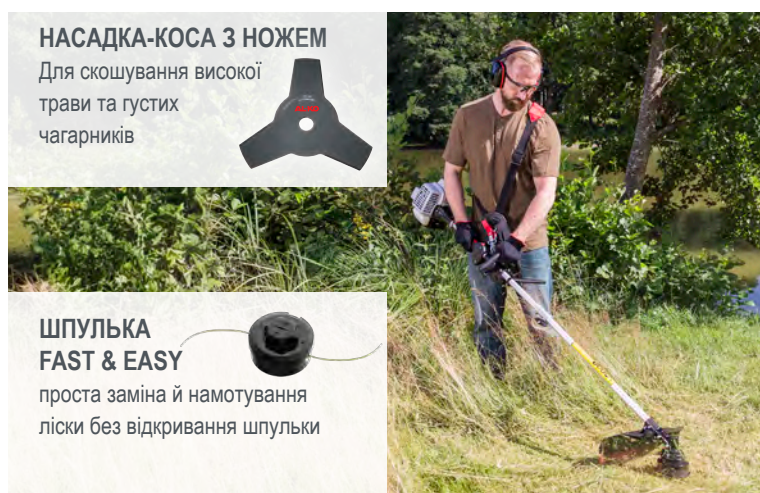

ДЛЯ ЗНАЧНОЇ ВИСОТИ
Робочу висоту багатофункціонального інструмента можна збільшити за допомогою подовжувача на 80 см

НАСАДКА-КОСА З НОЖЕМ
Для скошування високої
трави та густих чагарників

**ШПУЛЬКА
FAST & EASY**
проста заміна й намотування
ліски без відкривання шпульки

АКУМУЛЯТОРНИЙ БАГАТОФУНКЦІОНАЛЬНИЙ ІНСТРУМЕНТ АКСЕСУАРИ

Усі садові інструменти **AL-KO 36 V** можна використовувати з акумуляторами і зарядними пристроями, наведеними на сторінці 26. Дані про інші садові інструменти й інформація щодо цієї лінійки акумуляторів знаходяться на сторінках 26–35.

ЗМІННА КОТУШКА ДЛЯ ЛІСКИ
для МТ 40 (GTA 4030), Ø 1,6 мм,
комплект з 2 шт.
EAN 400 371 805 5627
Арт. № 113 349

ЗМІННА КОТУШКА ДЛЯ ЛІСКИ
для МТ 40 (BCA 4030), Ø 1,6 мм,
комплект з 2 шт.
EAN 400 371 805 6631
Арт. № 113 478

ЗМІННИЙ ЛАНЦЮГ
для МТ 40 (CSA 4020),
91P033X
EAN 400 371 805 7508
Арт. № 113 526

ЗМІННА ШИНА
для МТ 40 (CSA 4020),
довжина різку 20 см
EAN 400 371 805 7515
Арт. № 113 534

ЗМІННЕ ЛЕЗО
для МТ 40 (BCA 4030)
EAN 400 371 805 6648
Арт. № 113 479

РЕМІНЬ ВВА 40
Для МТ 40, AL-KO 36 V Ремінь
з перехідником, подальша
інформація на сторінці 26
EAN 400 371 806 0706
Арт. № 113 786

БЕНЗИНОВИЙ БАГАТОФУНКЦІОНАЛЬНИЙ ІНСТРУМЕНТ АКСЕСУАРИ

**ЗАПАСНА ШПУЛЬКА
FAST & EASY**
Для BC 260 MT 5B1, Ø 2,4 мм
EAN 400 371 806 1000
Арт. № 113 806

ЗАПАСНИЙ НІЖ
для BC 260 MT 5B1
EAN 400 371 803 5247
Арт. № 112 405

ЗМІННИЙ ЛАНЦЮГ
для BC 260 MT 5B1 (висоторіз)
3/8" 90PX040X
EAN 400 371 804 5925
Арт. № 112 972

ЗМІННА ШИНА
для BC 260 MT 5B1 (висоторіз)
довжина різку 20 см
EAN 400 371 806 0249
Арт. № 127 550

БІООЛИВА ДЛЯ ЛАНЦЮГІВ
Чиста рослинна олива для
ланцюгів пилок, 1 л
EAN 400 371 805 6662
Арт. № 113 480
Чиста рослинна олива для
ланцюгів пилок, 5 л
EAN 400 371 805 7317
Арт. № 113 530

Інші оливи для ланцюгів для багатофункціонального інструмента можна знайти на сторінках 136/137.