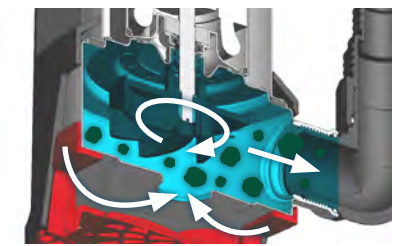

ІДЕАЛЬНЕ ОСНАЩЕННЯ

Поплавковий вимикач для автоматичного увімкнення і вимкнення, а також 90° кутове з'єднання з комбінованим ніпелем для поширених розмірів шлангів, забезпечують бездоганну роботу.

ПОТУЖНІСТЬ І МІЦНІСТЬ