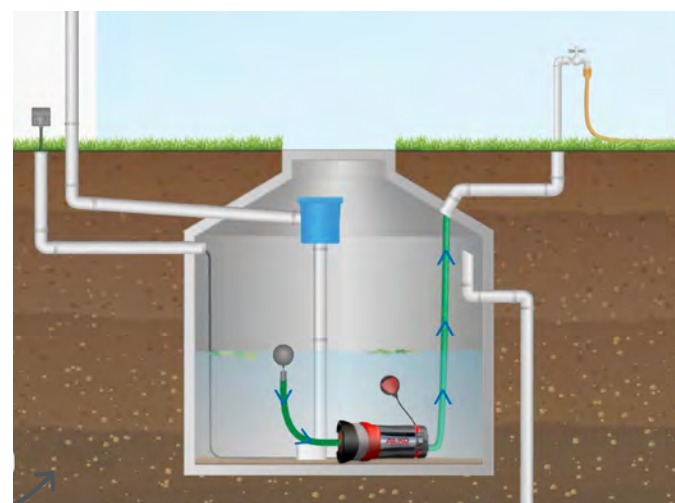

СФЕРИ ЗАСТОСУВАННЯ

- ПРЯМИЙ ПОТУЖНИЙ ПОЛИВ ІЗ КРИНИЦЬ І ЦИСТЕРН
- ПОСТІЙНЕ ЗАНУРЕННЯ У ВОДУ Й ЗАБЕЗПЕЧЕННЯ РОБОТИ ДОЩУВАЛЬНИХ СИСТЕМ ТА ІНШИХ ЗРОШУВАЛЬНИХ СИСТЕМ
- ДЛЯ ПОВНІСТЮ АВТОМАТИЧНОГО БЕЗШУМНОГО ВОДОПОСТАЧАННЯ