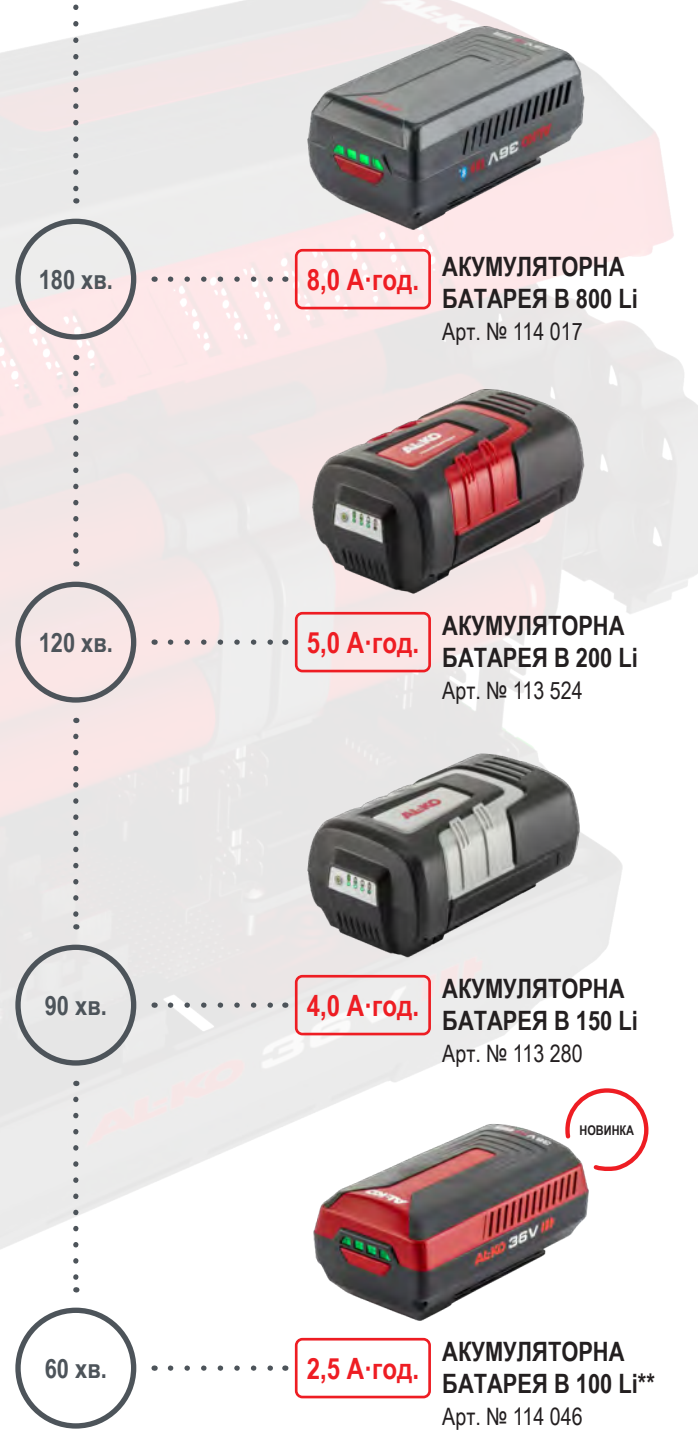

ЗАСТОСУВАННЯ	НАЙМЕНУВАННЯ	АРТ. №	КАТЕГОРІЯ	1 акумуляторна батарея В 800 Li (8,0 А·год.)	2 акумуляторні батареї В 800 Li (8,0 А·год.)	1 акумуляторна батарея В 200 Li (5,0 А·год.)	2 акумуляторні батареї В 200 Li (5,0 А·год.)

ГАЗОНОКОСАРКИ

Косіння	42.9 Li	113 694	EASY	55 хв.	-	45 хв.	-
Косіння	42.9 Li SP	113 695	EASY	55 хв.	-	45 хв.	-
Косіння	46.9 Li SP	113 714	EASY	55 хв.	-	45 хв.	-
Косіння	42.2 Li	119 977	COMFORT	55 хв.	110 хв.	45 хв.	90 хв.
Косіння	46.2 Li SP	119 978	COMFORT	55 хв.	110 хв.	45 хв.	90 хв.
Косіння	46.2 Li SP-W	119 979	COMFORT	55 хв.	110 хв.	45 хв.	90 хв.
Косіння	51.4 Li SP	123 086	COMFORT	55 хв.	110 хв.	45 хв.*	90 хв.
Косіння	51.2 Li VS-W	119 980	PREMIUM	55 хв.	110 хв.	45 хв.*	90 хв.

ЗАСТОСУВАННЯ	НАЙМЕНУВАННЯ	АРТ. №	КАТЕГОРІЯ	1 акумуляторна батарея В 800 Li (8,0 А·год.)	1 акумуляторна батарея В 200 Li (5,0 А·год.)

АЕРАТОРИ-РОЗПУШУВАЧІ

Розпушування, аерація і збирання	SF 4036	113 574	COMFORT	40 хв.	30 хв.

ТРИМЕР

Підстригання	GT 4030	113 608	COMFORT	108 хв.	80 хв.

БАГАТОФУНКЦІОНАЛЬНИЙ ІНСТРУМЕНТ

Підстригання і обрізання	MT 40 з ВСА 4030	113 615	COMFORT	90 хв.	63 хв.
Підстригання живоплотів	MT 40 з НТА 4045	113 613	COMFORT	144 хв.	100 хв.
Підстригання високих живоплотів і дерев	MT 40 з CSA 4020	113 612	COMFORT	72 хв.	30 хв.
Підстригання	MT 40 з GTA 4030	113 614	COMFORT	90 хв.	63 хв.

САДОВІ ПИЛОСОСИ ТА ПОВІТРОДУВКИ

Прибирання листя	LB 4060	113 610	COMFORT	50 хв.	35 хв.
Втягування і здування листя	LBV 4090	113 662	PREMIUM	27 хв.	20 хв.

КУЩОРИЗ

Підстригання живоплотів	HT 4055	113 609	COMFORT	180 хв.	125 хв.

ЛАНЦЮГОВА ПИЛА

Пиляння стовбурів дерев	CS 4030	113 616	COMFORT	36 хв.	30 хв.

СНІГОПРИБИРАЧ

Прибирання снігу	ST 4048	113 591	COMFORT	40 хв.	30 хв.