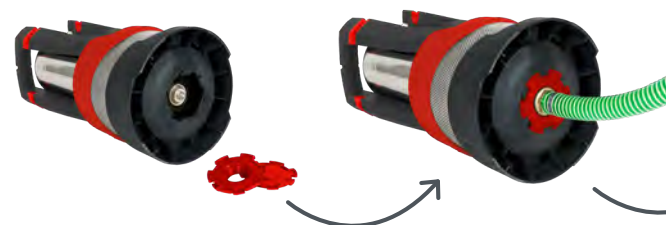

СФЕРИ ЗАСТОСУВАННЯ

- ПРЯМИЙ ПОТУЖНИЙ ПОЛИВ ІЗ КРИНИЦЬ І ЦИСТЕРН
- ПОСТІЙНЕ ЗАНУРЕННЯ У ВОДУ Й ЗАБЕЗПЕЧЕННЯ РОБОТИ ДОЩУВАЛЬНИХ СИСТЕМ ТА ІНШИХ ЗРОШУВАЛЬНИХ СИСТЕМ
- ДЛЯ ПОВНІСТЮ АВТОМАТИЧНОГО БЕЗШУМНОГО ВОДОПОСТАЧАННЯ