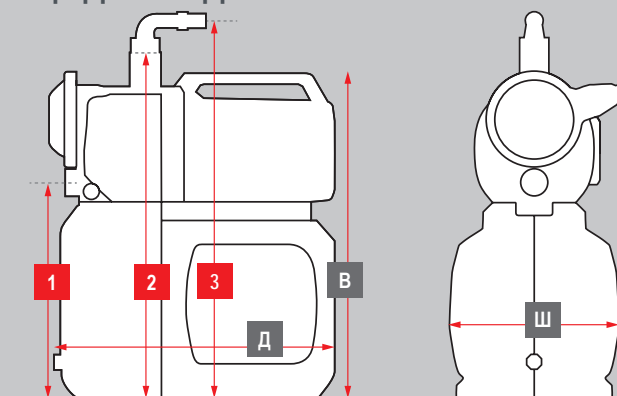

АВТОМАТИЧНІ НАСОСНІ СТАНЦІЇ / НАСОСНІ СТАНЦІЇ ДЛЯ ВОДОПОСТАЧАННЯ

* З кутвим ніпелем
** Виміряний рівень звукового тиску LpA [дБ (A)]: 87
*** Виміряний рівень звукового тиску LpA [дБ (A)]: 91

Залишаємо за собою право робити технічні зміни.