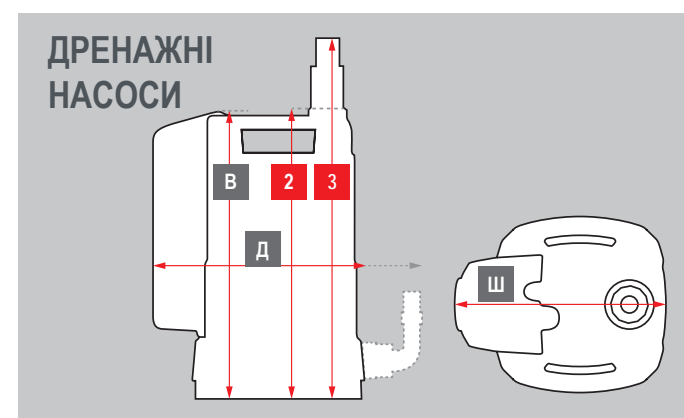

ДРЕНАЖНІ НАСОСИ

ДРЕНАЖНІ НАСОСИ ДЛЯ ЧИСТОЇ ВОДИ

144	SUB 8500 Easy	113 961	EASY	19,5	15,5	26,0	-	9,4	17,1	-	-	-
144	SUB 6500 Classic	112 820	EASY	21,3*	15,0	27,4	-	4,5	12,0	-	-	-
145	SUB 10000 DS Comfort	112 823	COMFORT	18,7	19,0	29,3	-	27,5	37,5	-	-	-
145	SUB 12000 DS Comfort	112 824	COMFORT	18,7	19,0	29,3	-	27,5	37,5	-	-	-
145	SUB 13000 DS Premium	112 829	PREMIUM	22,7	19,0	31,0	-	29,0	39,0	-	-	-

ДРЕНАЖНІ НАСОСИ ДЛЯ БРУДНОЇ ВОДИ

146	DRAIN 9500 Easy	113 962	EASY	19,5	15,6	26,1	-	11,6	19,3	-	-	-
146	DRAIN 7000 Classic	112 821	EASY	21,3*	15,2	30,8*	-	6,0	11,0	-	-	-
147	DRAIN 7500 Classic	112 822	EASY	21,3*	15,2	30,8*	-	6,0	11,0	-	-	-
147	DRAIN 10000 Comfort	112 825	COMFORT	24,2*	19,0	35,3	-	5,5	11,0	-	-	-
147	DRAIN 12000 Comfort	112 826	COMFORT	23,9*	19,0	35,3	-	5,5	11,0	-	-	-
149	DRAIN 10000 INOX	112 827	COMFORT	18,5	20,5	32,6	-	7,5	13,9	-	-	-
149	DRAIN 15000 INOX	112 828	COMFORT	18,5	20,5	36,6	-	7,5	13,0	-	-	-
149	DRAIN 20000 HD	112 836	PREMIUM	23,2	23,2	37,4	-	8,0	16,0	-	-	-

КОМБІНОВАНІ ДРЕНАЖНІ НАСОСИ

151	TWIN 11000 Premium	112 830	PREMIUM	25,3*	19,3	31,7	-	6,5	12,5	-	-	-
151	TWIN 14000 Premium	112 831	PREMIUM	29,2*	19,1	34,4	-	6,5	12,5	-	-	-

НАСОСИ ВИСОКОГО ТИСКУ ТА ГЛИБИННІ НАСОСИ

153	DIVE 6500/34	113 884	PREMIUM	22,0	22,0	43,0	-	50,0	-	-	-	-
153	DIVE 5600/44 AUTOMATIC	113 883	PREMIUM	22,0	22,0	46,0	-	53,0	-	-	-	-
153	TBP 6000/7	113 470	PREMIUM	9,9	9,9	72,0	-	72,0	72,0	-	-	-

Сторінка	Найменування	Арт. №	Категорія	Д Довжина [см]	Ш Ширина [см]	В Висота [см]	1 Висота всмоктувального отвору [см]	2 Висота вихідного отвору [см]	3 Висота вихідного отвору з кутвим з'єднанням [см]	Рівень звукової потужності виміряно LwA [дБ (A)]	Гарантований рівень звукової потужності LwA [дБ (A)]	Коефіцієнт погіршності KpA [дБ (A)]

САДОВІ НАСОСИ

154	JET 3000 INOX Classic	112 838	EASY	35,5	19,5	21,5	13,7	19,5	27,5	74,0	76,0	-
154	JET 3600	113 797	EASY	35,5	19,5	21,5	13,0	18,5	26,5	74,0	76,0	-
155	JET 4000 Comfort	112 841	COMFORT	47,6	20,8	35,0*	6,3	27,0	-	74,0	78,0	-
155	JET 5000 Comfort	112 842	COMFORT	47,6	20,8	35,0*	6,3	27,0	35,0	76,0	78,0	-
155	JET 6000/5 Premium	112 844	PREMIUM	51,4	20,8	35,0*	6,3	27,0	35,0	71,0	73,0	-

АВТОМАТИЧНІ НАСОСНІ СТАНЦІЇ

156	HWA 3600	113 799	EASY	35,5	19,5	21,5	13,0	18,5	26,5	74,0	76,0	-
156	HWA 4000 Comfort	113 139	COMFORT	47,6	20,8	35,0	6,3	27,0	35,0	74,0	76,0	-
157	HWA 4500 Comfort	113 140	COMFORT	47,6	20,8	35,0	6,3	27,0	35,0	76,0	78,0	-
157	HWA 6000/5 Premium	113 141	PREMIUM	51,5	17,0	25,1	6,3	27,0	35,0	71,0	73,0	-

НАСОСНІ СТАНЦІЇ ДЛЯ ВОДОПОСТАЧАННЯ

158	HW 3000 INOX Classic	112 846	EASY	43,5	27,0	50,5	42,5	48,5	56,5	74,0	76,0	-
158	HW 3600	113 798	EASY	45,3	27,3	53,9	34,2	52,4	-	74,0	76,0	-
159	HW 4000 FCS Comfort	112 849	COMFORT	47,8	28,4	64,7	35,5	56,5	64,5	74,0	78,0	-
159	HW 4500 FCS Comfort	112 850	COMFORT	47,8	28,4	64,7	36,5	57,5	65,5	76,0	78,0	-
159	HW 5000 FMS Premium	112 851	PREMIUM	47,8	28,4	64,7	36,5	57,5	65,5	76,0	78,0	-
159	HW 6000 FMS Premium	112 852	PREMIUM	51,6	28,4	64,7	36,5	57,5	65,5	71,0	73,0	-

БЕНЗИНОВІ ПОМПИ

161	BMP 14001*** Comfort	113 793	COMFORT	42,7	33,2	36,3	16,0	27,0	-	96,0	98,0	-
161	BMP 30000** Premium	113 563	PREMIUM	54,5	42,0	38,0	11,0	29,0	-	102,0	104,0	-