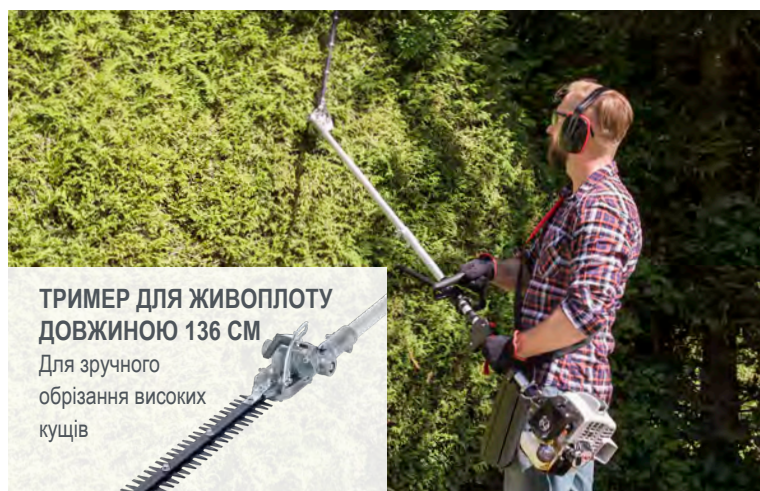

ВІДСКАНУЙТЕ QR-КОД, ЩОБ ЗАВАНТАЖИТИ ТЕХНІЧНІ ХАРАКТЕРИСТИКИ

БЕНЗИНОВИЙ БАГАТОФУНКЦІОНАЛЬНИЙ ІНСТРУМЕНТ

ВІДСКАНУЙТЕ QR-КОД, ЩОБ
ЗАВАНТАЖИТИ ТЕХНІЧНІ
ХАРАКТЕРИСТИКИ

BC 260 MT 5B1

COMFORT

Двигун	2-тактний
Потужність	26 куб. см / 0,75 кВт / 1,02 КС
Ширина різку	ліска 41 см / ніж 25 см
Ліска	Подвійна нейлонова ліска 5 м, Ø 2,4 мм
Регулювання ліски	Напівавтоматичне подача
FAST & EASY Швидке перемотування ліски	✓
Довжина базового пристрою:	102 см (без насадки-коси)
Довжина обрізання / довжина шини	Кущоріз 39 см / висоторіз 25 см
Рукоятка	Алюміній, роз'ємний шток
Додаткова ручка	✓ (регульована)
Включено в комплект постачання	Ремінь, металевий ніж, насадка зі шпулькою, висоторізом, кущорізом, подовжувач 80 см
Приблизна вага	4,1 кг (базовий пристрій)
EAN	400 371 806 0720
Арт. №	113 787