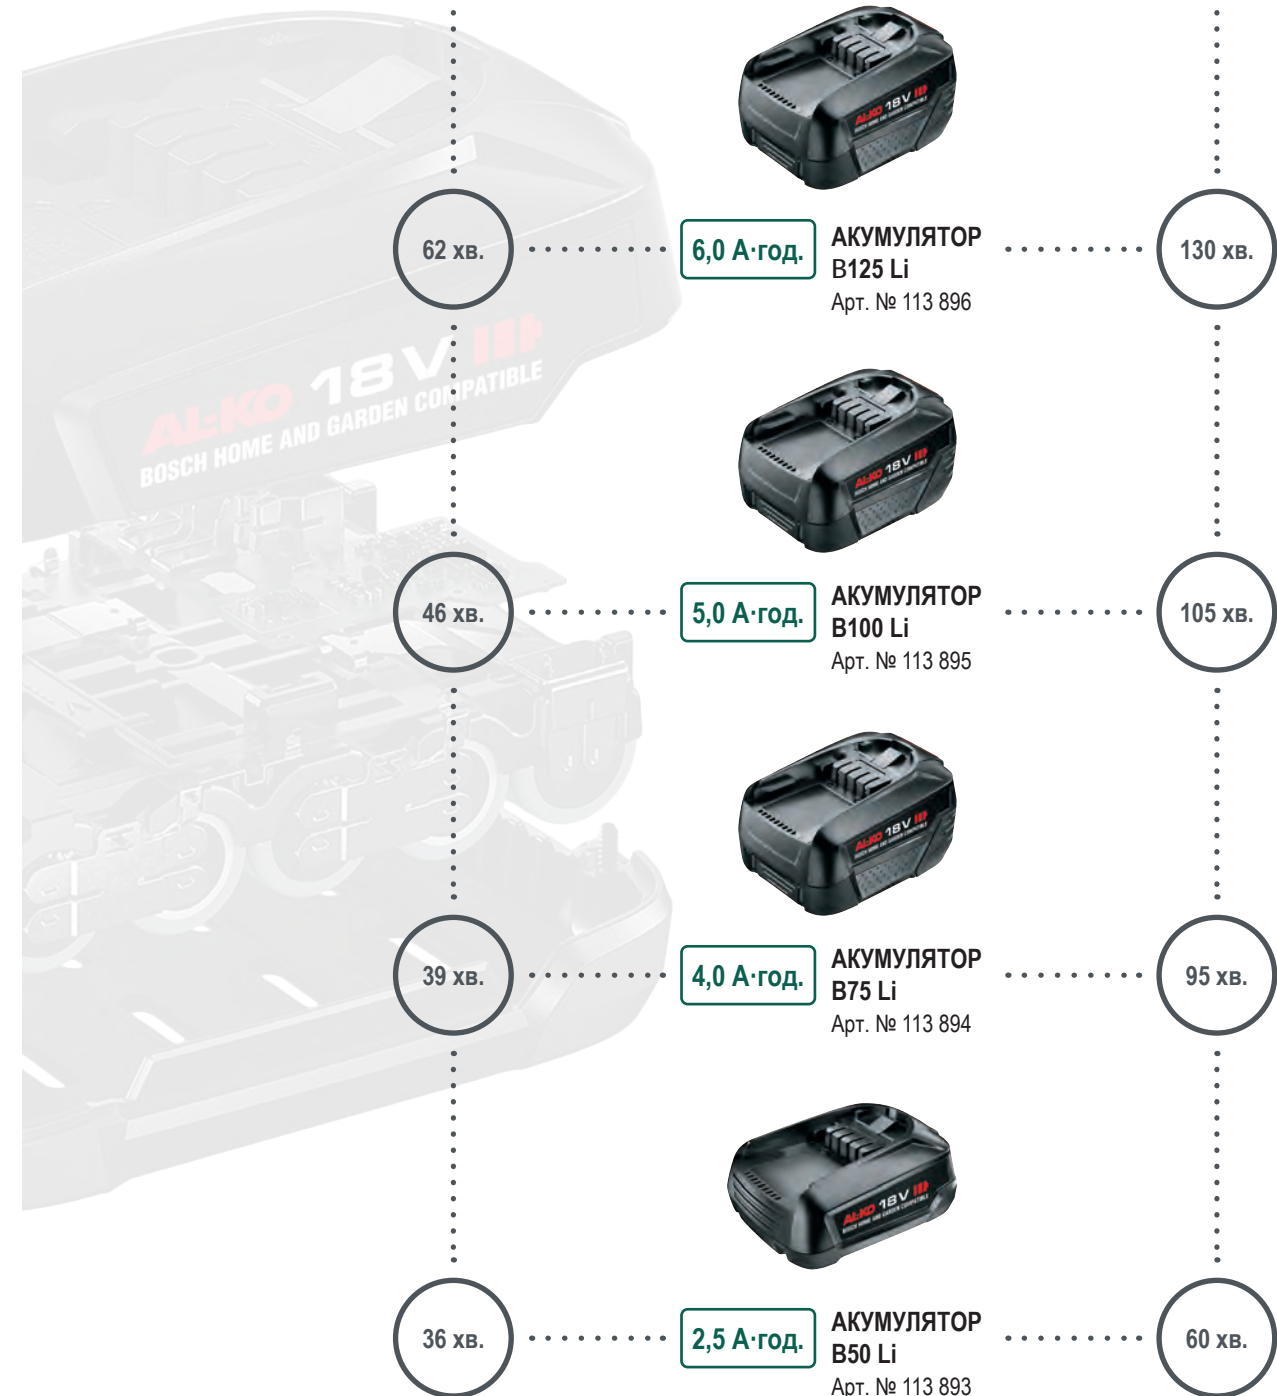

Літій-іонна
18 В

8,0 А

ПРИСТРІЙ ДЛЯ ШВИДКОГО ЗАРЯДЖАННЯ:
FC100 Li
Арт. № 113 899

3,0 А

ЗАРЯДНИЙ ПРИСТРІЙ
C50 Li
Арт. № 113 897

ОЗНАЙОМТЕСЯ ЗІ ВСІЄЮ AL-KO 36 V III ЛІНІЙКОЮ

АКУМУЛЯТОР В 800 Li
Li-Ion 36 В 8,0 А·год,
з підключенням Bluetooth®