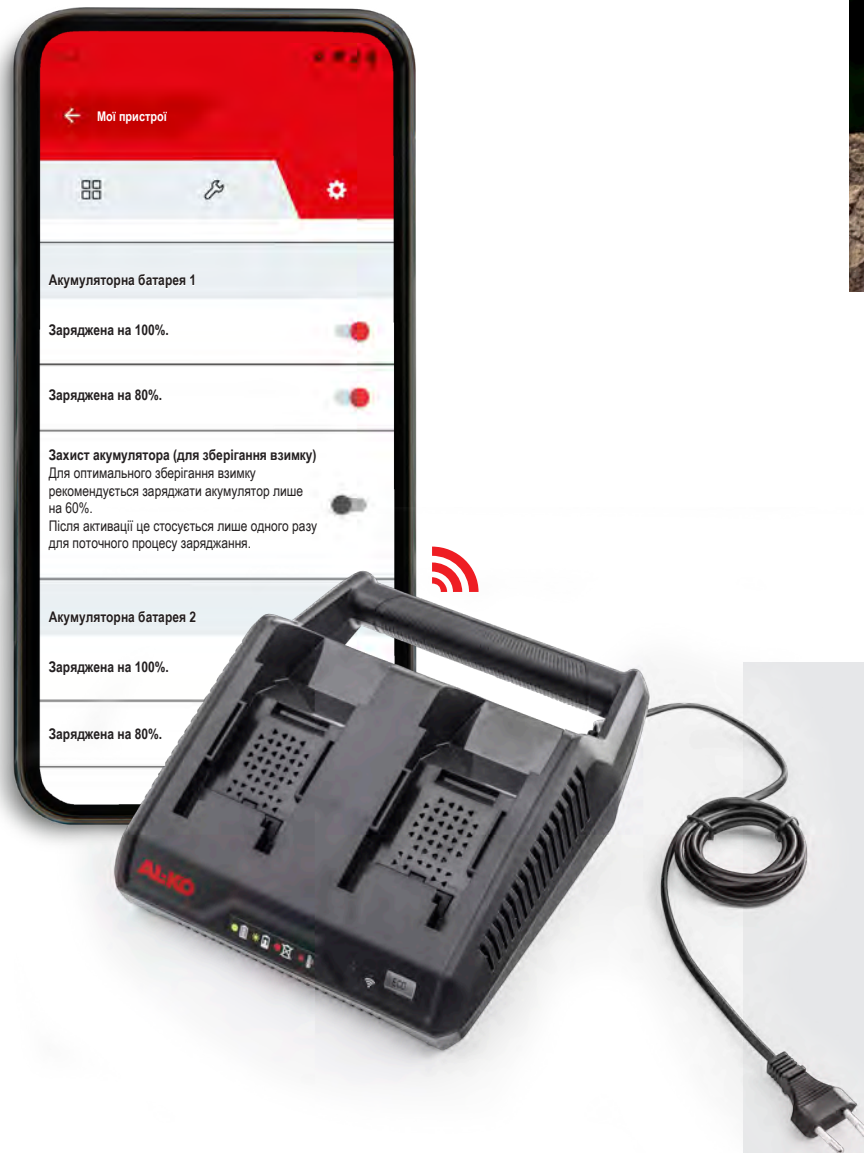

КЛАСИЧНИЙ ЧАС КОСІННЯ

Вікно косіння

Встановіть час косіння

Розумний час косіння

Як це було розраховано?

ЧАС КОСІННЯ

За допомогою додатка inTOUCH Smart Garden App можна вибрати два режими косіння для всіх smart-connected Robolinho®. З класичним часом косіння вручну визначається, коли та з якою програмою косіння Robolinho® повинен почати. Завдяки новому розумному часу косіння різні параметри, такі як дані про погоду, самовизначений час виключення та умови саду, використовуються для надання індивідуальних рекомендацій щодо наступного процесу косіння.

ВІДКРИЙТЕ ДЛЯ СЕБЕ НАШ РОЗУМНИЙ САДОВИЙ СВІТ ТА ІНШІ ПЕРЕВАГИ

AL-KO in TOUCH SMART GARDEN APP

SMART POWER

РОЗУМНИЙ ЗАРЯДНИЙ ПРИСТРІЙ

З розумним CHARGER C 200 Li (Арт. № 114 018) можна отримати різноманітну інформацію через додаток TOUCH Smart Garden. Таким чином можна відобразити специфічні значення батареї, такі як температура та час роботи.

Налаштування повідомлень можна встановити окремо для кожного слота акумулятора. Таким чином користувач може перевірити, наскільки прогресує зарядка кожної батареї. Дані доступу до WLAN надсилаються на пристрій smartconnect через Bluetooth®. Зарядний пристрій також сумісний з Amazon Alexa. Це дозволяє запитувати поточний рівень заряду за допомогою голосового керування.