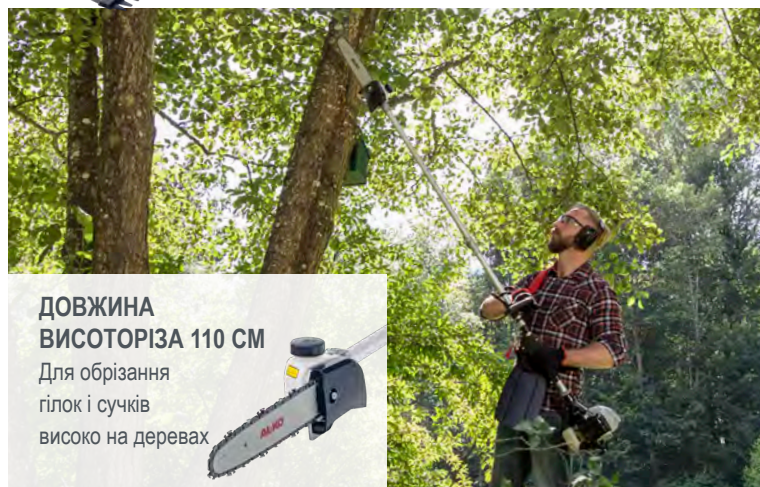

**ДОВЖИНА
ВИСОТОРІЗА 110 СМ**
Для обрізання
гілок і сучків
високо на деревах