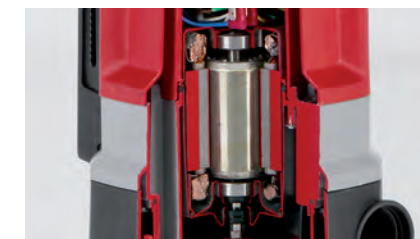

ЧУДОВІ ХАРАКТЕРИСТИКИ

Міцні нержавіючі вали, кулькові підшипники, які не потребують регулярного змащування й технічного обслуговування, надійні потріпні ущільнювачі та стійкий корпус забезпечують довгий строк служби й надійність дренажних насосів AL-KO.

ВІДСКАНУЙТЕ QR-КОД, ЩОБ
ПРАЙСЛИСТ НАСОСНОЇ
ТЕХНІКИ