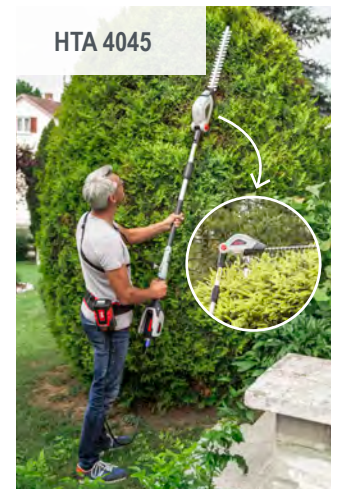

БАГАТОФУНКЦІОНАЛЬНИЙ ІНСТРУМЕНТ

ОДИН ПРИСТРІЙ — БЕЗЛІЧ МОЖЛИВОСТЕЙ

Не має значення, на землі чи високо вгору: 3 металевим ножем і насадками з катушкою для ліски, висоторізом, кущорізом і подовженим кущорізом багатофункціональний інструмент ідеально оснащений для всіх сфер використання в саду та навколо нього. Потужний базовий пристрій доступний на вибір як бензиновий, так і акумуляторний пристрій.

COMFORT

Лінійка акумуляторів	AL-KO 36 V III
Потужність	Li-Ion 36 В 2,5 А·год** / 4,0 А·год / 5,0 А·год / 8,0 А·год***
Матеріал	Алюміній / пластик
Включено в комплект постачання	Насадки необхідно купувати окремо
Приблизна вага	1 кг (без батареї) 2,4 кг (з батареєю)
БЕЗ АКУМУЛЯТОРНОЇ БАТАРЕЇ ТА ЗАРЯДНОГО ПРИСТРОЮ	
EAN	400 371 805 8468
Арт. №	113 611

**Доступно з осені 2024 року.
***Akku В 800 Li Li-Ion 36 В 8,0 А·год. сумісний з цим пристроєм лише в поєднанні з поясом ВВА 40 для акумуляторної батареї.

AL-KO 36 V III

АКУМУЛЯТОРНИЙ БАГАТОФУНКЦІОНАЛЬНИЙ ІНСТРУМЕНТ

	Насадка-висоторіз CSA 4020	Насадка-кущоріз HTA 4045
Довжина зрізу	20 см	45 см
Товщина зрізу	10 см	2 см
Робоча висота	до 4 м	до 3,5 м
Швидкість	4,2 м/с	1300 об/хв
Засіб обрізання	Ланцюг	безпечний ніж із протилежним рухом
Включено в комплект постачання	70 см подовжувач, наплічний ремінь	70 см подовжувач, наплічний ремінь
Приблизна вага	2,2 кг	2,3 кг
EAN	400 371 805 8475	400 371 805 8482
Арт. №	113 612	113 613